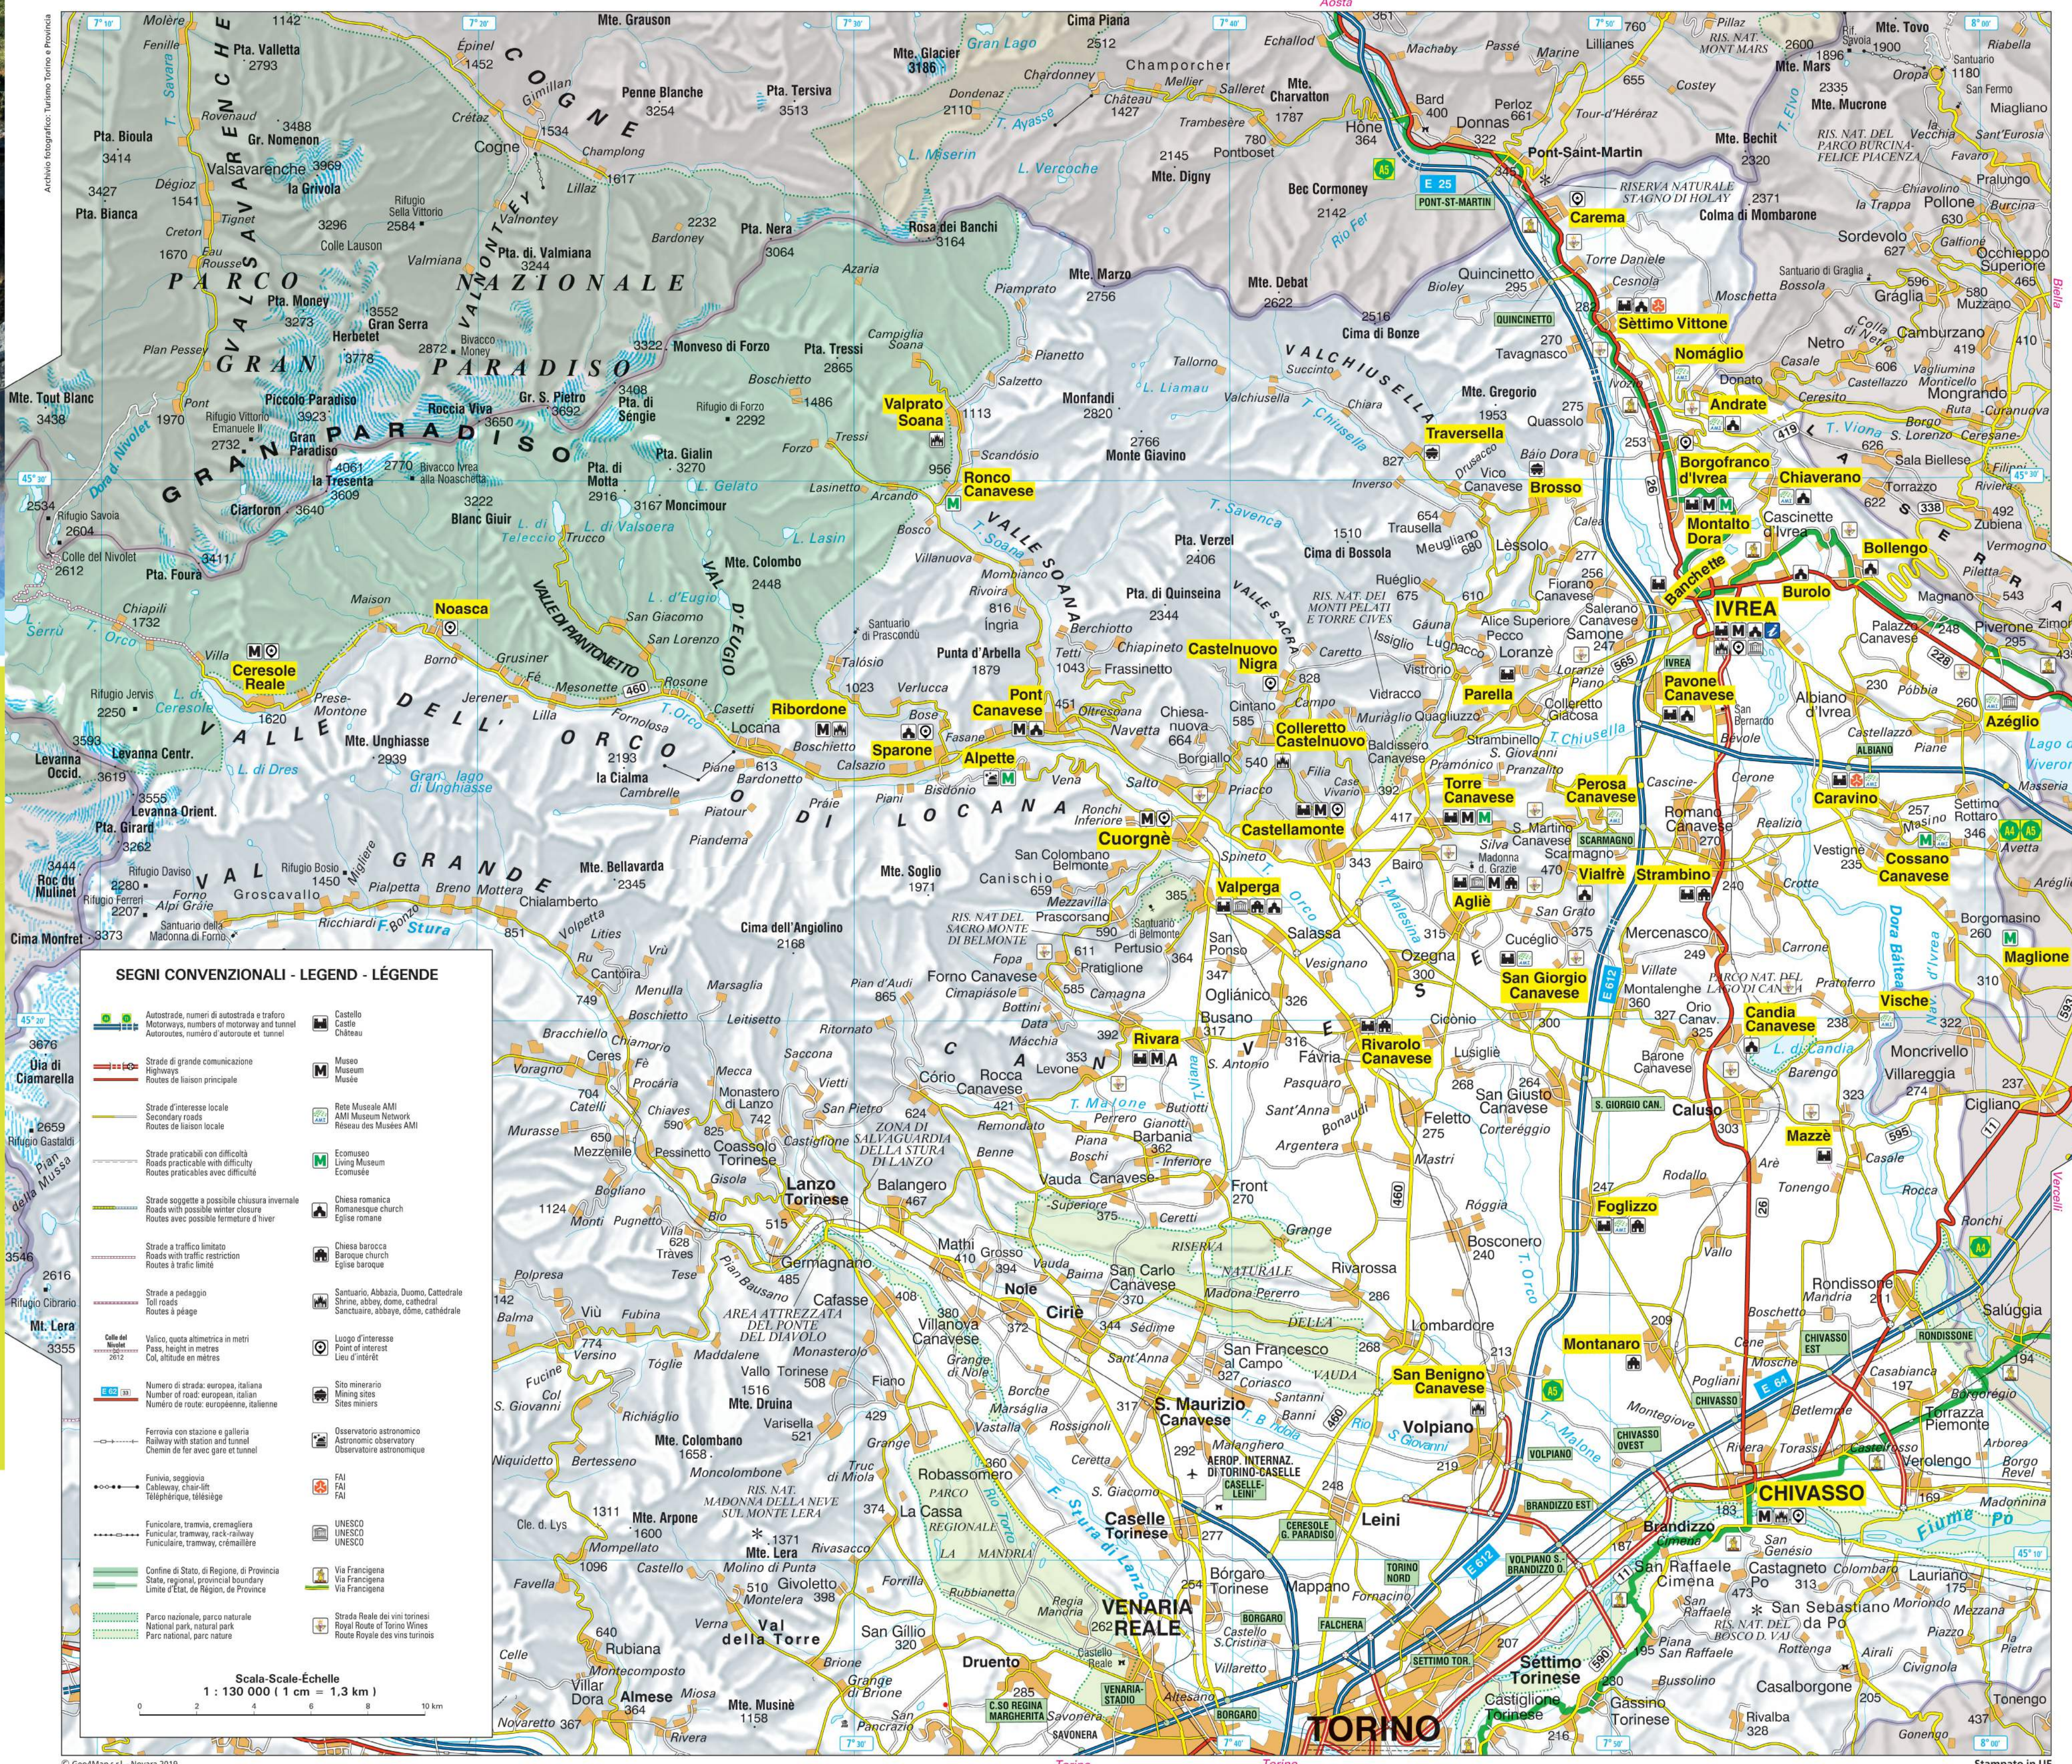

tourist map

CANAVESE

IVREA
Piazza Ottinetti
(+39) 0125.618131
info.ivrea@turismotorino.org
f@ufficioturisticivrea

follow us!
www.turismotorino.org

REGIONE PIEMONTE
CONSORZIO OPERATORI TURISTICI VALLI DEL CANAVESE
Turismo Provincia TORINO

SEGNI CONVENZIONALI - LEGEND - LÉGENDE

	Autostrade, numeri di autostrada e trafori Motorways, numbers of motorway and tunnel Autoroutes, numéro d'autoroute et tunnel		Castello Château
	Strade di grande comunicazione Routes de liaison principale		Museo Musée
	Strade d'interesse locale Secondary roads Routes de liaison locale		Rete Museale AMI AMI Museum Network Réseau des Musées AMI
	Strade praticabili con difficoltà Routes praticable with difficulty Routes praticables avec difficulté		Ecomuseo Living Museum Ecomusée
	Strade soggette a possibile chiusura invernale Roads with possible winter closure Routes avec possible fermeture d'hiver		Chiesa romanica Romanesque church Église romane
	Strade a traffico limitato Roads with traffic restriction Routes à trafic limité		Chiesa barocca Baroque church Église baroque
	Strade a pedaggio Toll roads Routes à péage		Santuario, Abbazia, Duomo, Cattedrale Shrine, abbey, dome, cathedral Sanctuaire, abbaye, dôme, cathédrale
	Valico, quota altimetrica in metri Pass, height in metres Col, altitude in metres		Luogo d'interesse Point of interest Lieu d'intérêt
	Numero di strade: europea, italiana Number of road: european, italian Numéro de route: européenne, italienne		Sito minerario Mining sites Sites miniers
	Ferrovie con stazione e galleria Railway with station and tunnel Chemin de fer avec gare et tunnel		Osservatorio astronomico Astronomic observatory Observatoire astronomique
	Funicolare, seggiovia Cableway, chair-lift Télégondole, télésiège		FAI FAI FAI
	Funicolare, tramvia, cremagliera Funicular, tramway, rack-railway Funiculaire, tramway, crémaillère		UNESCO UNESCO UNESCO
	Confine di Stato, di Regione, di Provincia State, regional, provincial boundary Limite d'État, de Région, de Province		Via Francigena Via Francigena Via Francigena
	Parco nazionale, parco naturale National park, natural park Parc national, parc nature		Strada Reale dei vini torinesi Royal Route of Torino Wines Route Royale des vins torinois

Scala-Scale-Échelle
1 : 130 000 (1 cm = 1,3 km)

© GeoMap s.r.l. - Novara 2019

Stampato in UE